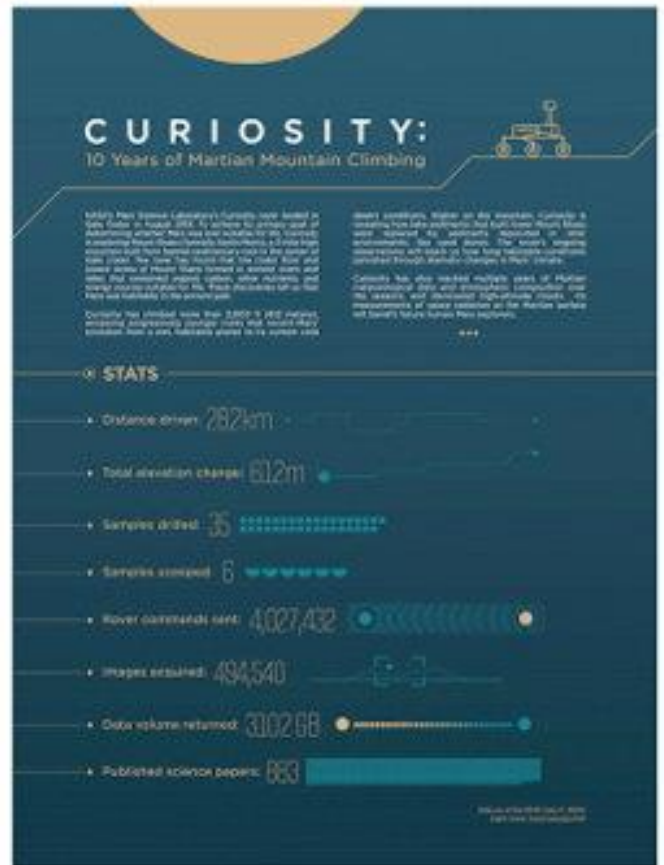

Curiosity, 10 ans déjà sur Mars !

6 août 2012

Depuis son atterrissage sur Mars le 6 août 2012, le rover Curiosity de la NASA explore le mont Sharp, haut de 5500 mètres, dans le cratère Gale. Le rover a grimpé plus de 612 mètres, atteignant des roches progressivement plus jeunes qui servent de record sur la façon dont Mars a évolué d'une planète humide et habitable à un environnement désertique froid.

Le plus grand panorama réalisé par Curiosity NASA/JPL

Quelques autres réalisations de Curiosity :

- Acquisition de 494 540 images
- Retour de 3 102 gigaoctets de données sur Terre
- Forage de 35 échantillons et en prélèvement 6
- Ses résultats ont donné lieu à 883 articles scientifiques