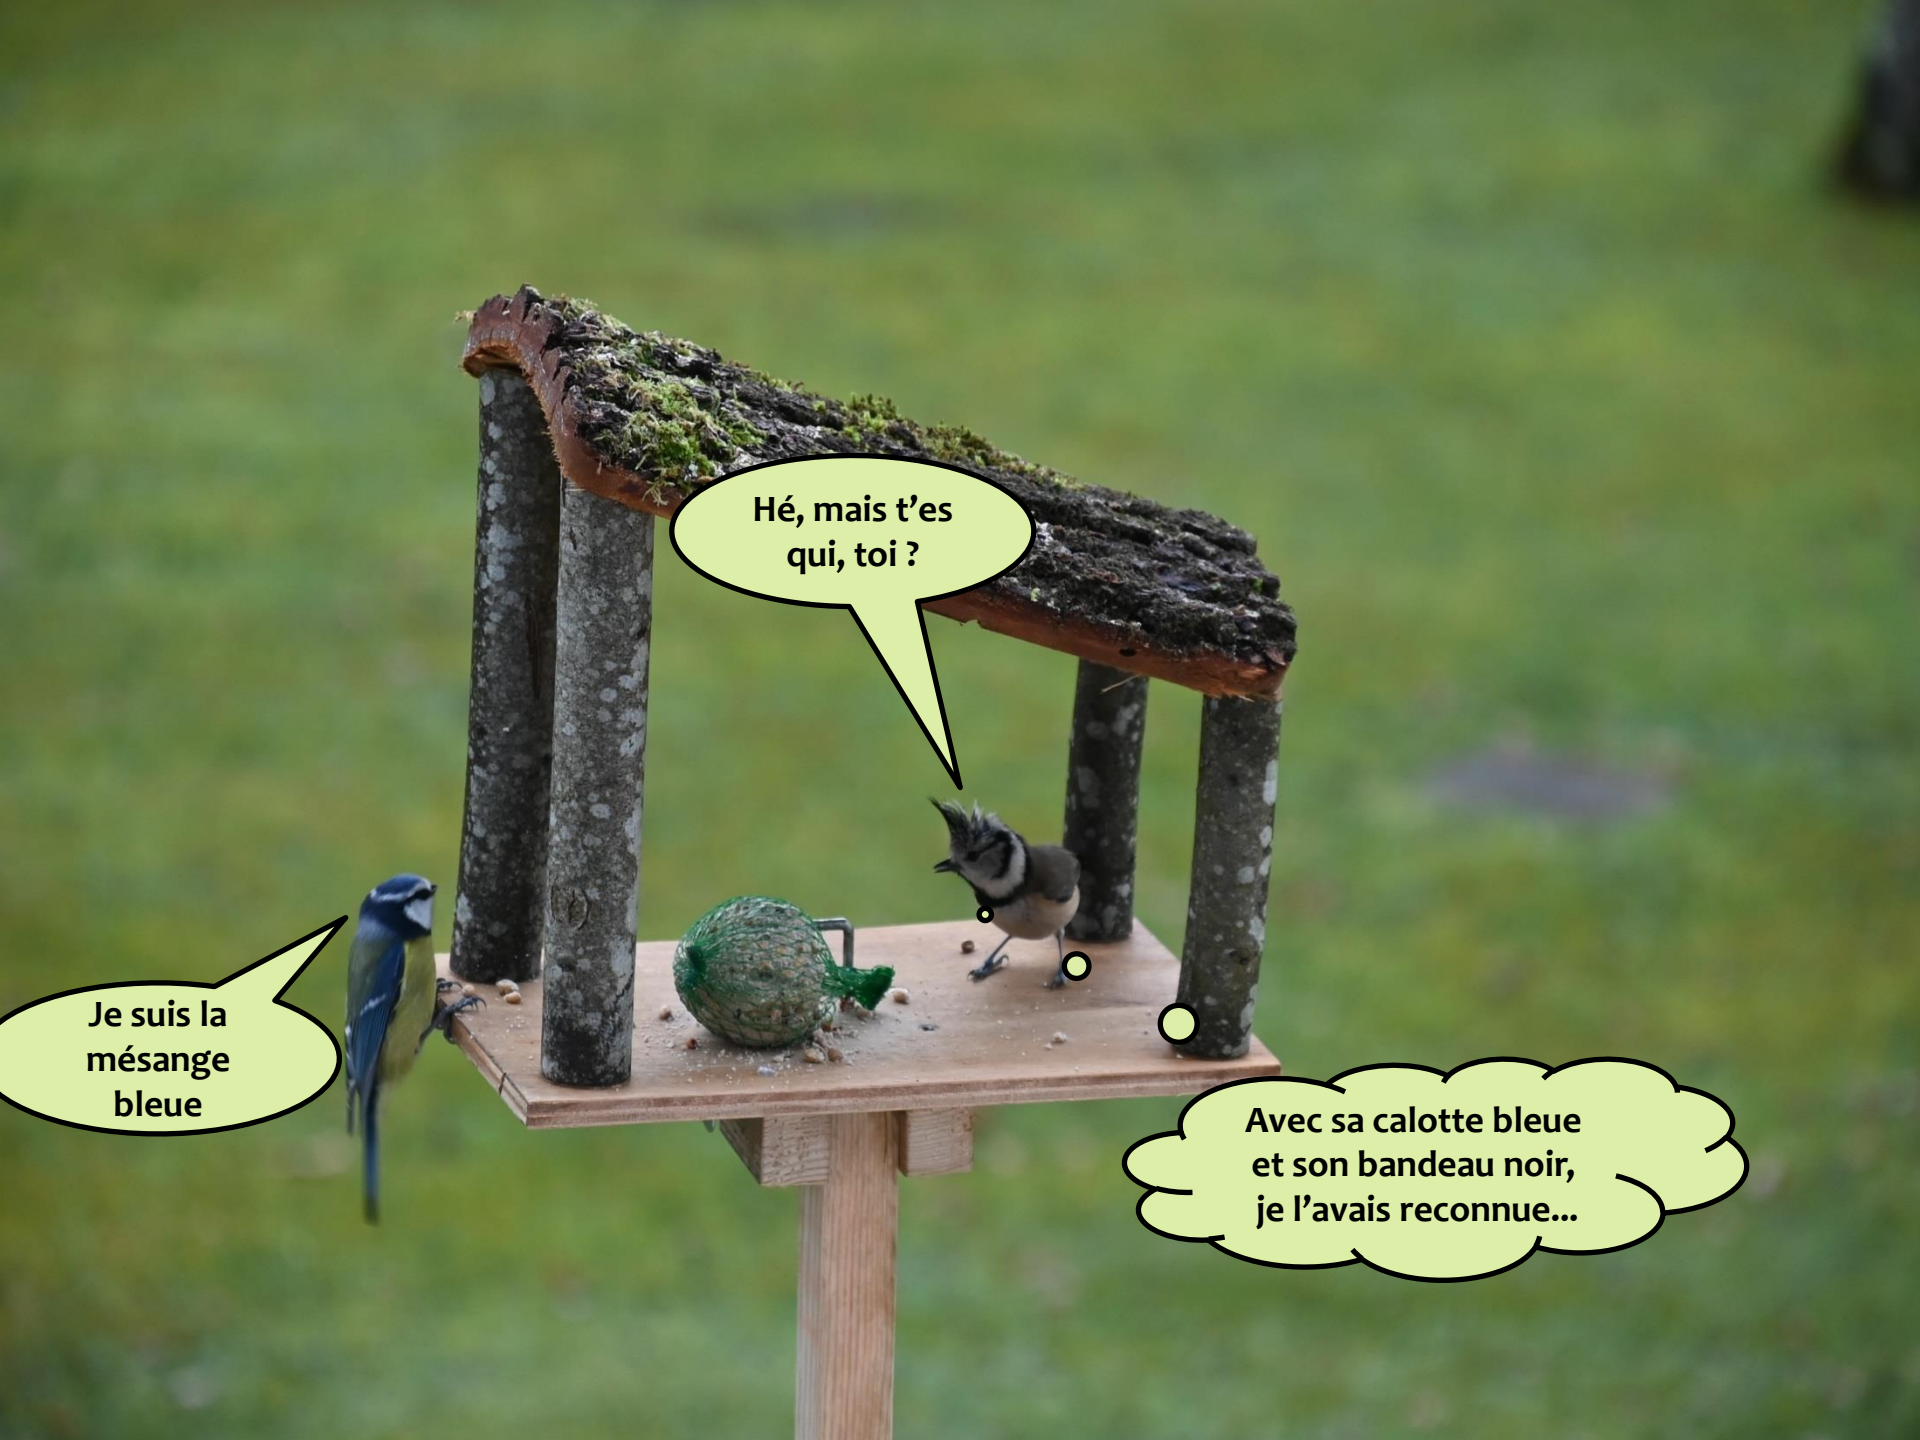

Sympa, ce
petit restau !

Hum, délicieuses,
ces graines...

! ?

Je suis la
mésange
bleue

Hé, mais t'es
qui, toi ?

Avec sa calotte bleue
et son bandeau noir,
je l'avais reconnue...

Encore un petit grain de blé...

Non mais, elle se croit aux mangeoires du cœur celle-là ?

J'espère qu'elle
s'est désinfecté
les pattes avec
du gel !

J'ai la désagréable
impression d'être
surveillée...

A woodpecker is perched on a wooden bird feeder. The feeder has a mossy roof and four vertical wooden posts. A large green, textured seed ball is on the platform. A speech bubble is positioned above the woodpecker.

Moi je suis la mésange huppée,
et ici
c'est MA CANTINE !

A blue tit is perched on the side of the bird feeder. A speech bubble is positioned to its left.

Ouais...
Pas trop partageuse,
la décoiffée...

A small bird with brown and white plumage is perched on a wooden bird feeder. The feeder has a mossy roof and a wooden platform. A speech bubble is positioned above the bird, containing text in French. The background is a blurred green lawn.

Je vais la
jouer
discrète...

Où elle est passée
la teinturée avec
son gilet jaune ?

A bird feeder is shown against a blurred green background. It consists of a wooden platform supported by a central post and four vertical posts. A mossy roof is attached to the top of the vertical posts. A small bird with a crest is on the platform, and a blue bird is perched on the central post. Two speech bubbles are overlaid on the image.